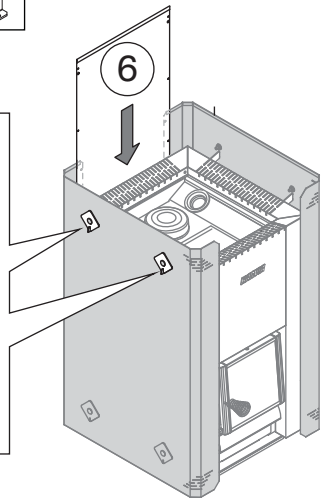

WL475, WL575, WL775, WL585