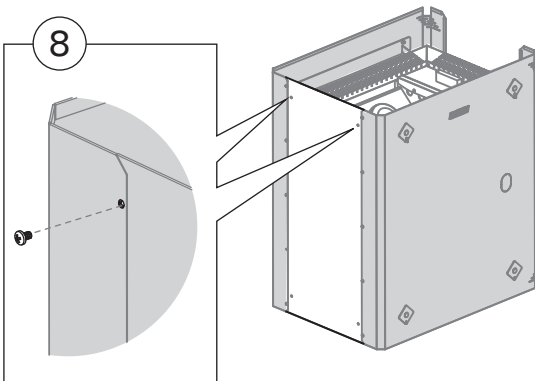

Biztonsági távolságok védőburkolattal (minden méret mm-ben)

SL/DUO	B max.
M3 SL	125
20 SL	125
20 SL Boiler	125
20 Duo	150
36 Duo	150

HARVIA

Harvia Oy
 PL12
 40951 Muurame
 Finland
www.harvia.fi
 +358 207 464 000
harvia@harvia.fi

WL425, WL525, WL725

WL475, WL575, WL775, WL585

WL530, WL580

		B min.	C min.	D min.	F
WL425/WL475	Linear 16/16	30	30	400	32
WL525/WL575	Linear 22/22	70	70	500	40
WL525/WL585	Linear 22 RS/LS				
WL530/WL580	Linear 22 ES				
WL725/WL775	Linear 28				