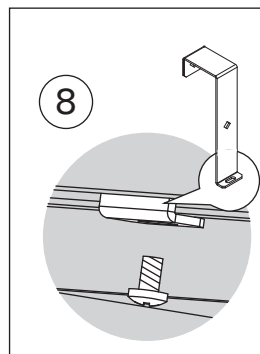

Biztonsági távolságok védőburkolattal (minden méret mm-ben)

SL/DUO	B max.
M3 SL	125
20 SL	125
20 SL Boiler	125
20 Duo	150
36 Duo	150

HARVIA

Harvia Oy
 PL12
 40951 Muurame
 Finland
www.harvia.fi
 +358 207 464 000
harvia@harvia.fi

WL425, WL525, WL725

WL475, WL575, WL775, WL585

WL530, WL580

		B min.	C min.	D min.	F
WL425/WL475	Linear 16/16	30	30	400	32
WL525/WL575	Linear 22/22	70	70	500	40
WL525/WL585	Linear 22 RS/LS				
WL530/WL580	Linear 22 ES				
WL725/WL775	Linear 28				