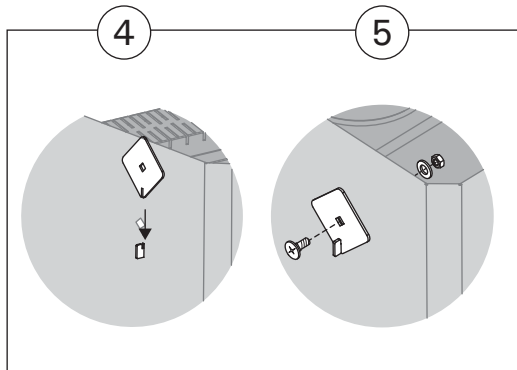

WL475, WL575, WL775, WL585