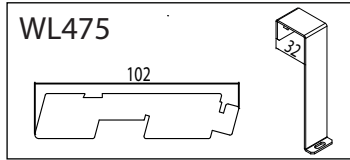

WL400, WL500, WL700, WL800

WL450, WL550, WL590, WL750, WL850

WL600, WL650

		B min.	C min.	D min.
WL400/WL450	M1, M2, M3/SL	50	50	300
WL500/WL550	20 Pro/SL/Duo, 20 Boiler, 20 SL Boiler	62	62	422
WL600/WL650	20 ES Pro/S			
WL700/WL750	26 Pro	73	73	526
WL800/WL850	36/36 Duo	90	90	700
WL500/WL590	20 RS/LS Pro	62	62	422

Biztonsági távolságok védőburkolattal (minden méret mm-ben)

SL/DUO	B max.
M3 SL	125
20 SL	125
20 SL Boiler	125
20 Duo	150
36 Duo	150

HARVIA

Harvia Oy
 PL12
 40951 Muurame
 Finland
www.harvia.fi
 +358 207 464 000
harvia@harvia.fi

WL425, WL525, WL725

WL475, WL575, WL775, WL585

WL530, WL580

		B min.	C min.	D min.	F
WL425/WL475	Linear 16/16	30	30	400	32
WL525/WL575	Linear 22/22	70	70	500	40
WL525/WL585	Linear 22 RS/LS				
WL530/WL580	Linear 22 ES				
WL725/WL775	Linear 28				