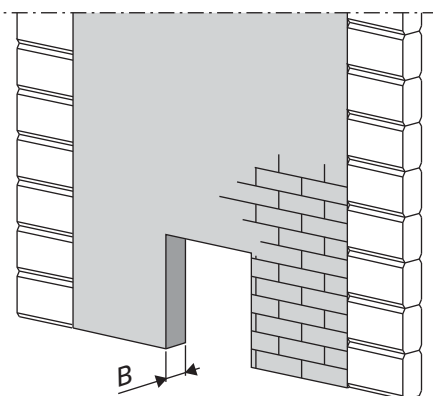

Biztonsági távolságok védőburkolattal (minden méret mm-ben)

SL/DUO	B max.
M3 SL	125
20 SL	125
20 SL Boiler	125
20 Duo	150
36 Duo	150

HARVIA

Harvia Oy
 PL12
 40951 Muurame
 Finland
www.harvia.fi
 +358 207 464 000
harvia@harvia.fi