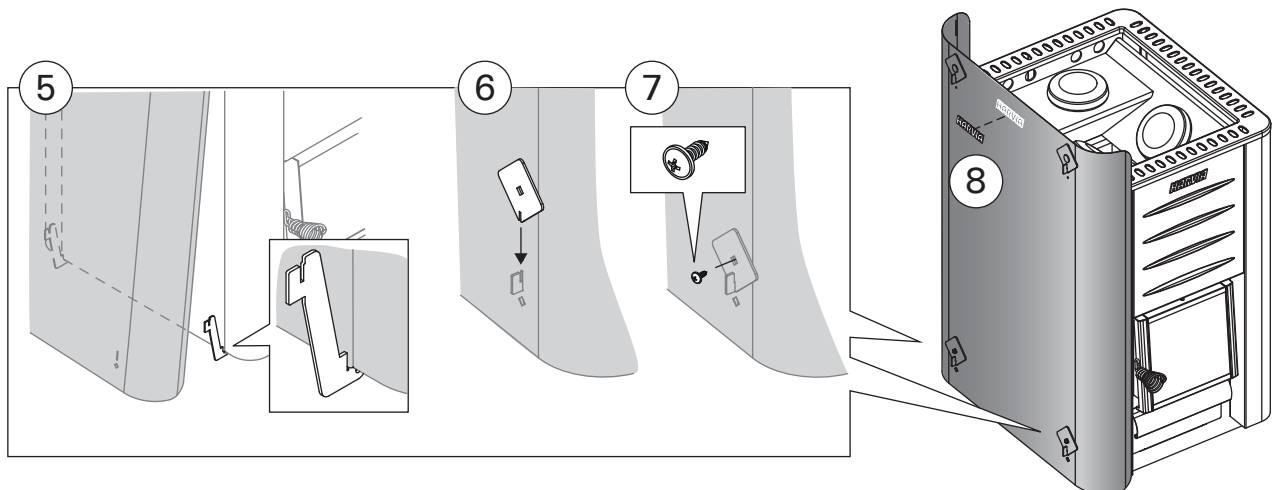

WL400, WL500, WL700, WL800