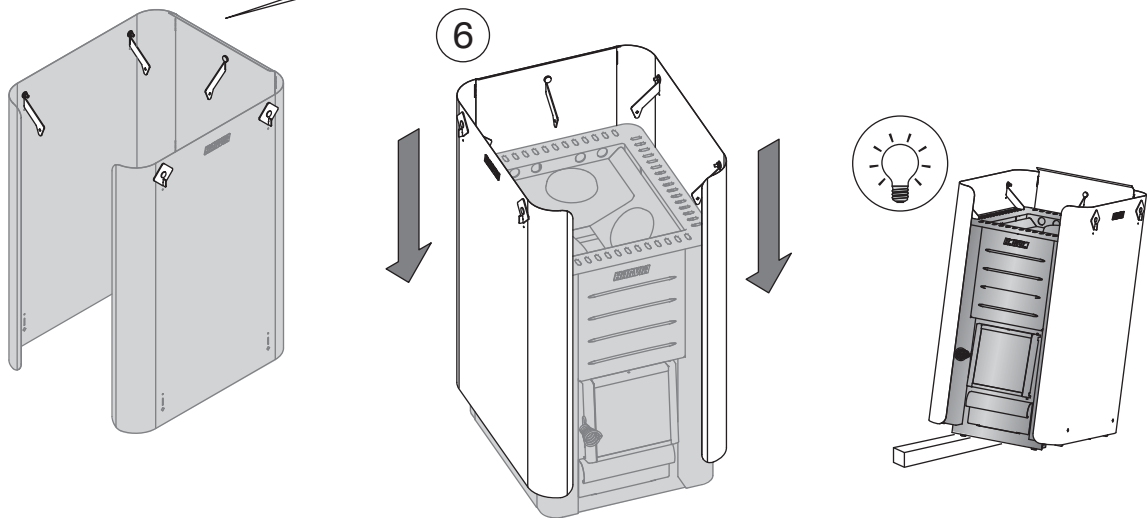

WL450, WL550, WL590, WL750, WL850