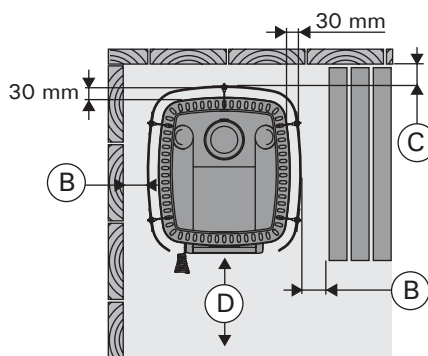

WL400, WL500, WL700, WL800

WL450, WL550, WL590, WL750, WL850

WL600, WL650

		B min.	C min.	D min.
WL400/WL450	M1, M2, M3/SL	50	50	300
WL500/WL550	20 Pro/SL/Duo, 20 Boiler, 20 SL Boiler	62	62	422
WL600/WL650	20 ES Pro/S			
WL700/WL750	26 Pro	73	73	526
WL800/WL850	36/36 Duo	90	90	700
WL500/WL590	20 RS/LS Pro	62	62	422

Biztonsági távolságok védőburkolattal (minden méret mm-ben)

SL/DUO	B max.
M3 SL	125
20 SL	125
20 SL Boiler	125
20 Duo	150
36 Duo	150

HARVIA

Harvia Oy
 PL12
 40951 Muurame
 Finland
www.harvia.fi
 +358 207 464 000
harvia@harvia.fi

WL425, WL525, WL725

WL475, WL575, WL775, WL585

WL530, WL580

		B min.	C min.	D min.	F
WL425/WL475	Linear 16/16	30	30	400	32
WL525/WL575	Linear 22/22	70	70	500	40
WL525/WL585	Linear 22 RS/LS				
WL530/WL580	Linear 22 ES				
WL725/WL775	Linear 28				