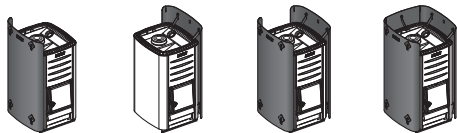

Biztonsági távolságok védőburkolattal (minden méret mm-ben)

SL/DUO	B max.
M3 SL	125
20 SL	125
20 SL Boiler	125
20 Duo	150
36 Duo	150

HARVIA

Harvia Oy
 PL12
 40951 Muurame
 Finland
www.harvia.fi
 +358 207 464 000
harvia@harvia.fi

WL425, WL525, WL725

WL475, WL575, WL775, WL585

WL530, WL580

		B min.	C min.	D min.	F
WL425/WL475	Linear 16/16	30	30	400	32
WL525/WL575	Linear 22/22	70	70	500	40
WL525/WL585	Linear 22 RS/LS				
WL530/WL580	Linear 22 ES				
WL725/WL775	Linear 28				