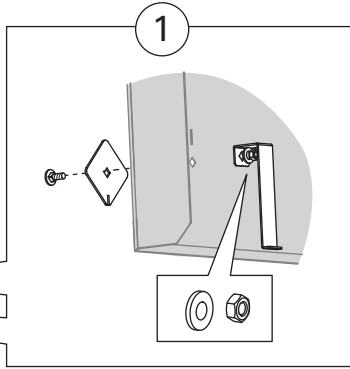

Biztonsági távolságok védőburkolattal (minden méret mm-ben)

SL/DUO	B max.
M3 SL	125
20 SL	125
20 SL Boiler	125
20 Duo	150
36 Duo	150

HARVIA

Harvia Oy
 PL12
 40951 Muurame
 Finland
www.harvia.fi
 +358 207 464 000
harvia@harvia.fi

WL425, WL525, WL725

WL475, WL575, WL775, WL585

WL530, WL580

		B min.	C min.	D min.	F
WL425/WL475	Linear 16/16	30	30	400	32
WL525/WL575	Linear 22/22	70	70	500	40
WL525/WL585	Linear 22 RS/LS				
WL530/WL580	Linear 22 ES				
WL725/WL775	Linear 28				