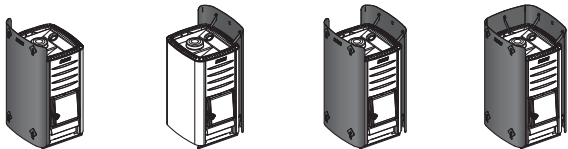

WL400, WL500, WL700, WL800

WL450, WL550, WL590, WL750, WL850

WL600, WL650

		B min.	C min.	D min.
WL400/WL450	M1, M2, M3/SL	50	50	300
WL500/WL550	20 Pro/SL/Duo, 20 Boiler, 20 SL Boiler	62	62	422
WL600/WL650	20 ES Pro/S			
WL700/WL750	26 Pro	73	73	526
WL800/WL850	36/36 Duo	90	90	700
WL500/WL590	20 RS/LS Pro	62	62	422

Biztonsági távolságok védőburkolattal (minden méret mm-ben)

SL/DUO	B max.
M3 SL	125
20 SL	125
20 SL Boiler	125
20 Duo	150
36 Duo	150

HARVIA

Harvia Oy
 PL12
 40951 Muurame
 Finland
www.harvia.fi
 +358 207 464 000
harvia@harvia.fi