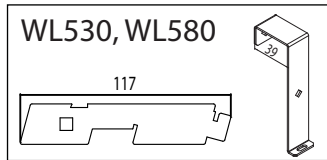

Biztonsági távolságok védőburkolattal (minden méret mm-ben)

SL/DUO	B max.
M3 SL	125
20 SL	125
20 SL Boiler	125
20 Duo	150
36 Duo	150

HARVIA

Harvia Oy
 PL12
 40951 Muurame
 Finland
www.harvia.fi
 +358 207 464 000
harvia@harvia.fi

WL425, WL525, WL725

WL475, WL575, WL775, WL585

WL530, WL580

		B min.	C min.	D min.	F
WL425/WL475	Linear 16/16	30	30	400	32
WL525/WL575	Linear 22/22	70	70	500	40
WL525/WL585	Linear 22 RS/LS				
WL530/WL580	Linear 22 ES				
WL725/WL775	Linear 28				

Biztonsági távolságok védőburkolattal (minden méret mm-ben)

HARVIA

Harvia Oy
 PL12
 40951 Muurame
 Finland
www.harvia.fi
 +358 207 464 000
harvia@harvia.fi