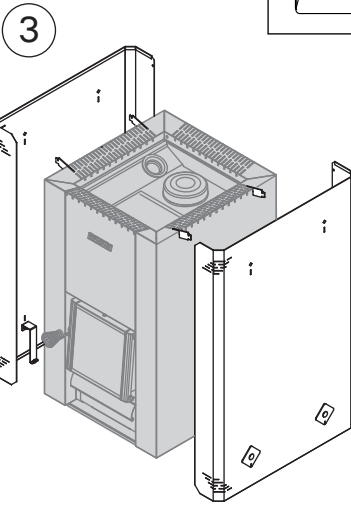

WL475, WL575, WL775, WL585