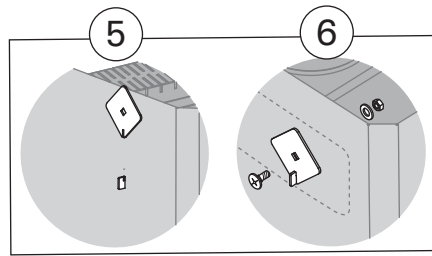

Biztonsági távolságok védőburkolattal (minden méret mm-ben)

SL/DUO	B max.
M3 SL	125
20 SL	125
20 SL Boiler	125
20 Duo	150
36 Duo	150

HARVIA

Harvia Oy
 PL12
 40951 Muurame
 Finland
www.harvia.fi
 +358 207 464 000
harvia@harvia.fi

WL425, WL525, WL725

WL475, WL575, WL775, WL585

WL530, WL580

		B min.	C min.	D min.	F
WL425/WL475	Linear 16/16	30	30	400	32
WL525/WL575	Linear 22/22	70	70	500	40
WL525/WL585	Linear 22 RS/LS				
WL530/WL580	Linear 22 ES				
WL725/WL775	Linear 28				