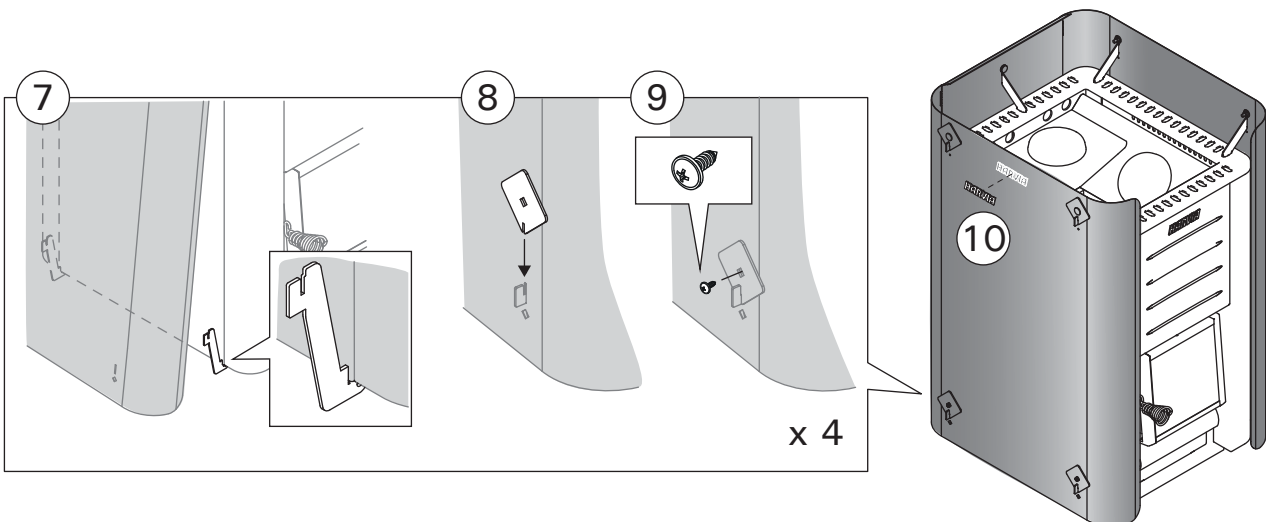

WL450, WL550, WL590, WL750, WL850