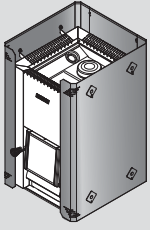

Biztonsági távolságok védőburkolattal (minden méret mm-ben)

SL/DUO	B max.
M3 SL	125
20 SL	125
20 SL Boiler	125
20 Duo	150
36 Duo	150

HARVIA

Harvia Oy
 PL12
 40951 Muurame
 Finland
www.harvia.fi
 +358 207 464 000
harvia@harvia.fi

WL425, WL525, WL725

WL475, WL575, WL775, WL585

WL530, WL580

		B min.	C min.	D min.	F
WL425/WL475	Linear 16/16	30	30	400	32
WL525/WL575	Linear 22/22	70	70	500	40
WL525/WL585	Linear 22 RS/LS				
WL530/WL580	Linear 22 ES				
WL725/WL775	Linear 28				