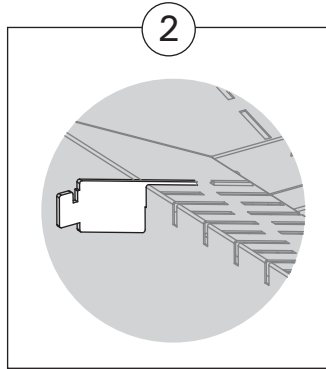

Biztonsági távolságok védőburkolattal (minden méret mm-ben)

SL/DUO	B max.
M3 SL	125
20 SL	125
20 SL Boiler	125
20 Duo	150
36 Duo	150

HARVIA

Harvia Oy
 PL12
 40951 Muurame
 Finland
www.harvia.fi
 +358 207 464 000
harvia@harvia.fi

WL425, WL525, WL725

WL475, WL575, WL775, WL585

WL530, WL580

		B min.	C min.	D min.	F
WL425/WL475	Linear 16/16	30	30	400	32
WL525/WL575	Linear 22/22	70	70	500	40
WL525/WL585	Linear 22 RS/LS				
WL530/WL580	Linear 22 ES				
WL725/WL775	Linear 28				