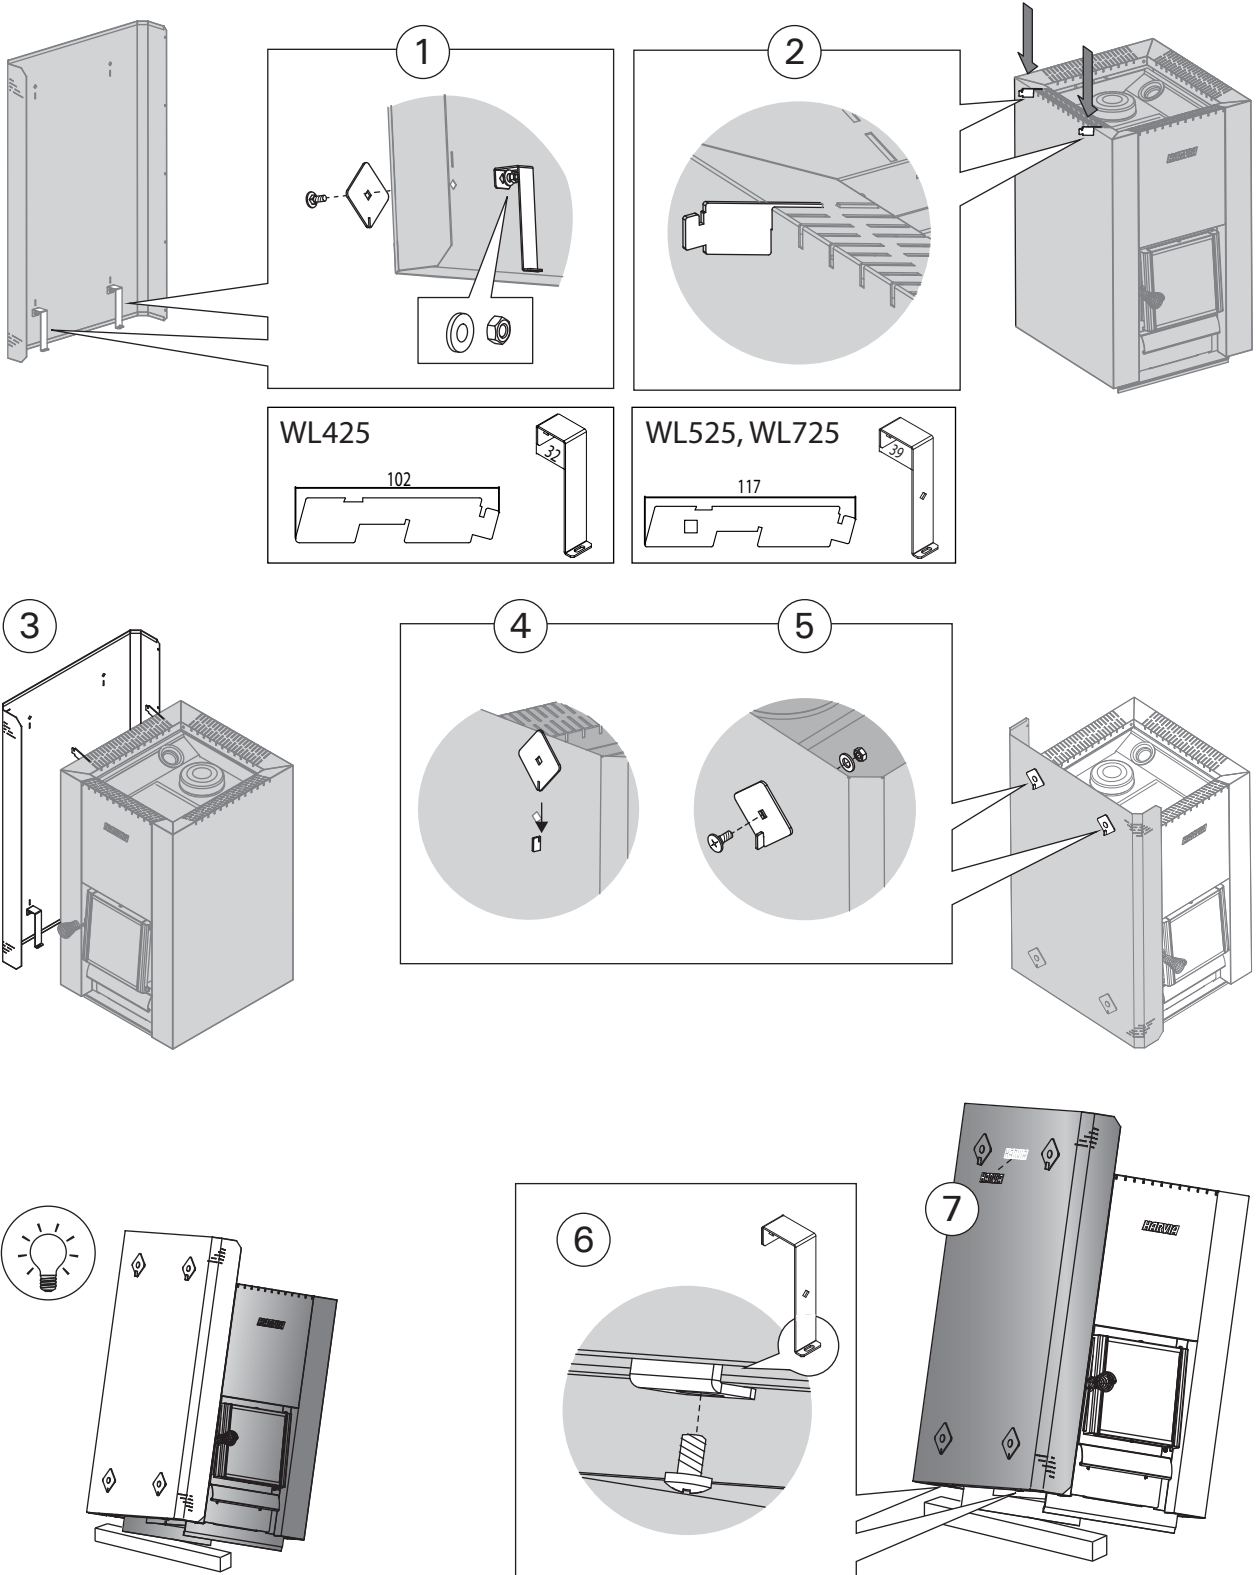

Biztonsági távolságok védőburkolattal (minden méret mm-ben)

SL/DUO	B max.
M3 SL	125
20 SL	125
20 SL Boiler	125
20 Duo	150
36 Duo	150

HARVIA

Harvia Oy
 PL12
 40951 Muurame
 Finland
www.harvia.fi
 +358 207 464 000
harvia@harvia.fi

WL425, WL525, WL725

WL475, WL575, WL775, WL585

WL530, WL580

		B min.	C min.	D min.	F
WL425/WL475	Linear 16/16	30	30	400	32
WL525/WL575	Linear 22/22	70	70	500	40
WL525/WL585	Linear 22 RS/LS				
WL530/WL580	Linear 22 ES				
WL725/WL775	Linear 28				