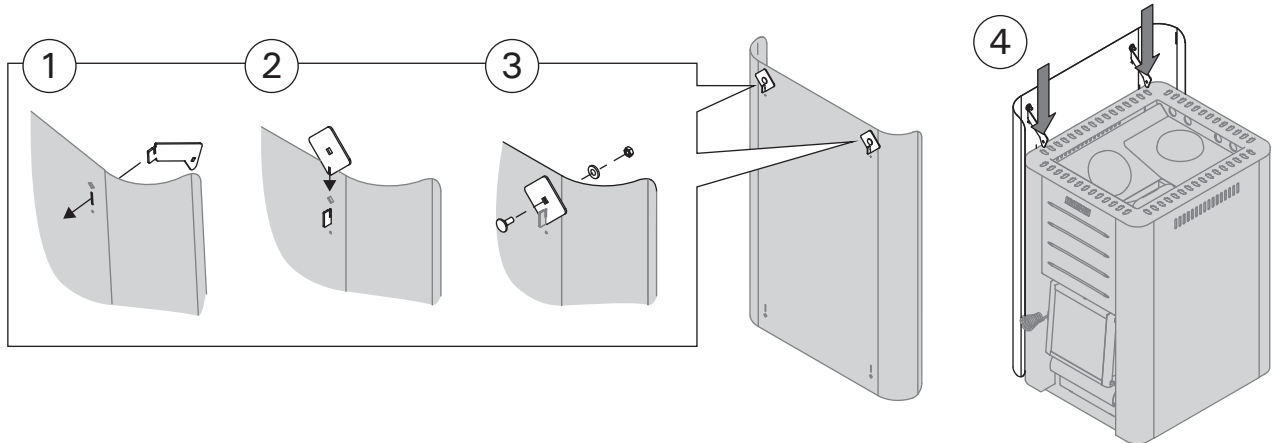

WL400, WL500, WL700, WL800