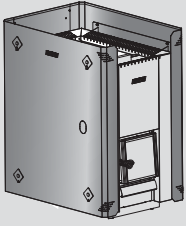

Biztonsági távolságok védőburkolattal (minden méret mm-ben)

SL/DUO	B max.
M3 SL	125
20 SL	125
20 SL Boiler	125
20 Duo	150
36 Duo	150

HARVIA

Harvia Oy
 PL12
 40951 Muurame
 Finland
www.harvia.fi
 +358 207 464 000
harvia@harvia.fi

WL425, WL525, WL725

WL475, WL575, WL775, WL585

WL530, WL580

		B min.	C min.	D min.	F
WL425/WL475	Linear 16/16	30	30	400	32
WL525/WL575	Linear 22/22	70	70	500	40
WL525/WL585	Linear 22 RS/LS				
WL530/WL580	Linear 22 ES				
WL725/WL775	Linear 28				