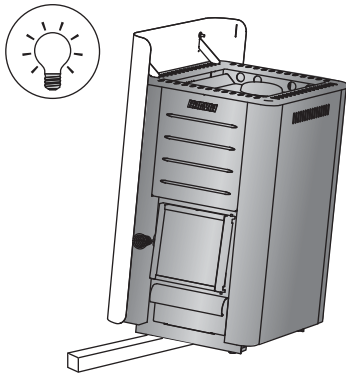

WL400, WL500, WL700, WL800