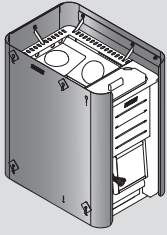

WL400, WL500, WL700, WL800

WL450, WL550, WL590, WL750, WL850

WL600, WL650

		B min.	C min.	D min.
WL400/WL450	M1, M2, M3/SL	50	50	300
WL500/WL550	20 Pro/SL/Duo, 20 Boiler, 20 SL Boiler	62	62	422
WL600/WL650	20 ES Pro/S			
WL700/WL750	26 Pro	73	73	526
WL800/WL850	36/36 Duo	90	90	700
WL500/WL590	20 RS/LS Pro	62	62	422

Biztonsági távolságok védőburkolattal (minden méret mm-ben)

SL/DUO	B max.
M3 SL	125
20 SL	125
20 SL Boiler	125
20 Duo	150
36 Duo	150

HARVIA

Harvia Oy
 PL12
 40951 Muurame
 Finland
www.harvia.fi
 +358 207 464 000
harvia@harvia.fi