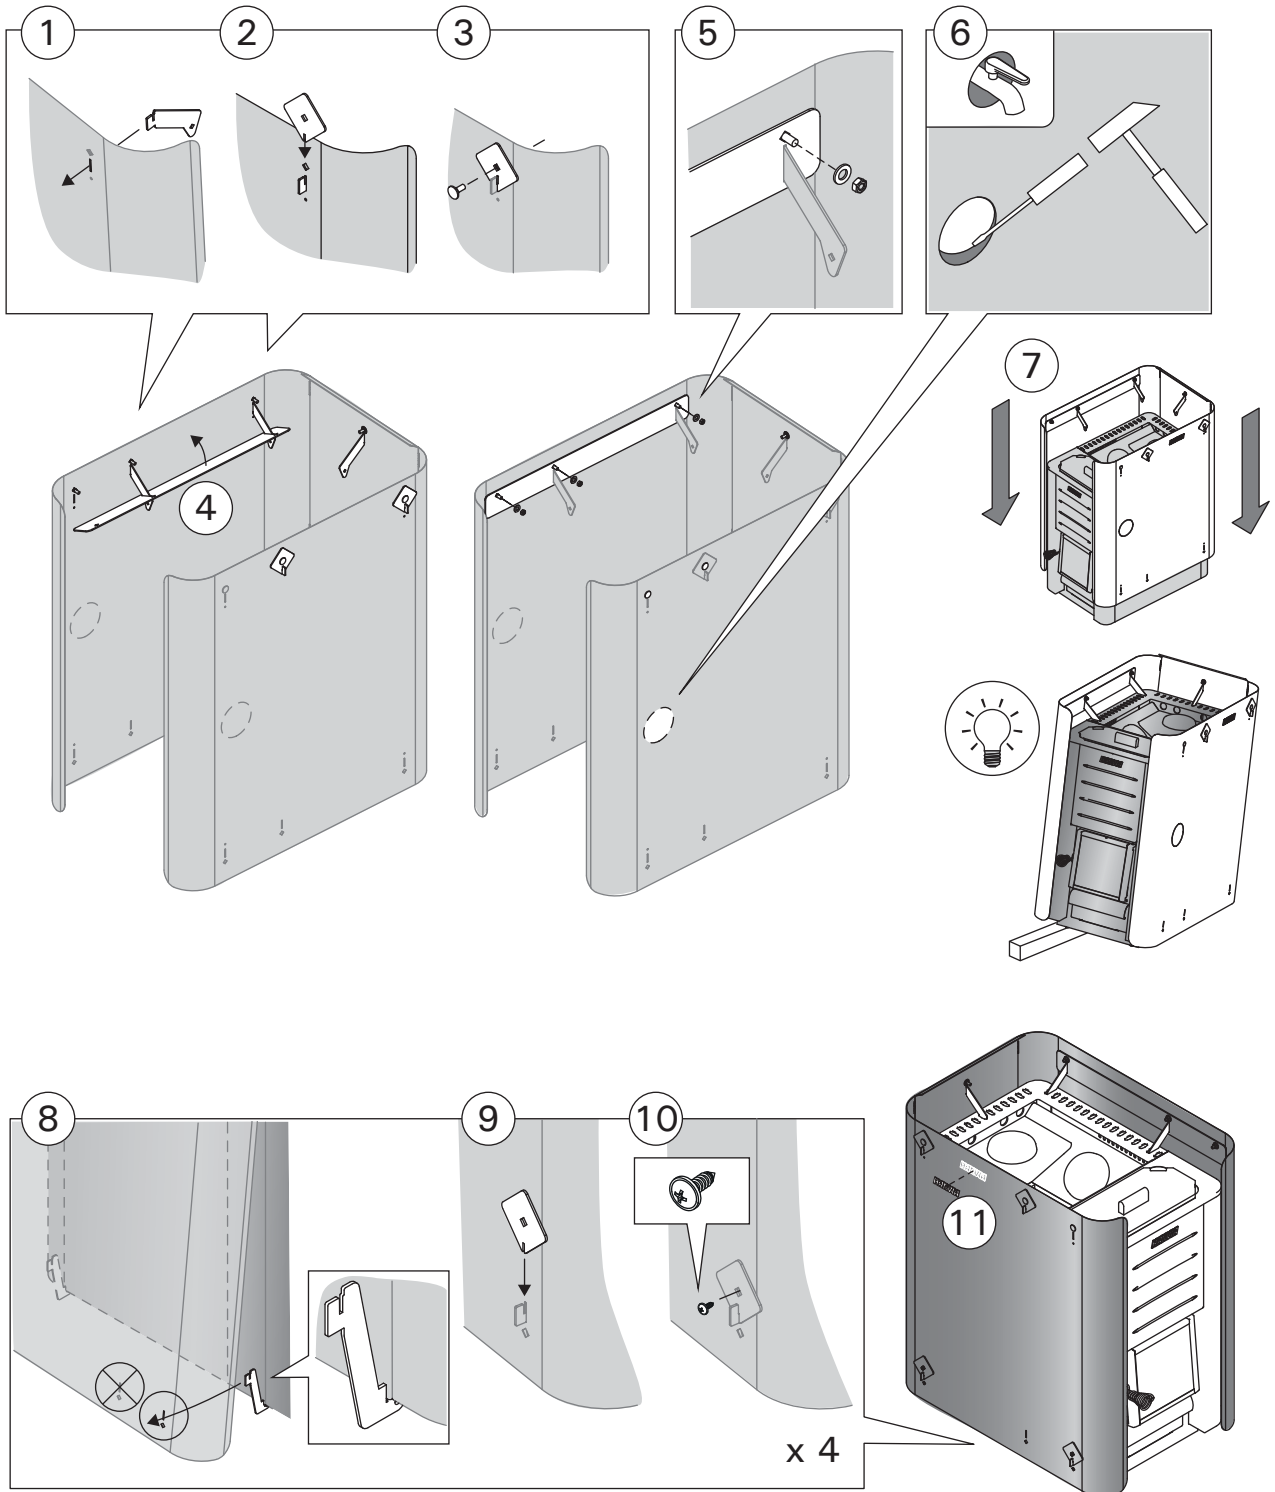

WL600, WL650