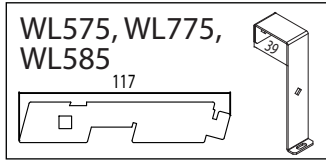

WL400, WL500, WL700, WL800

WL450, WL550, WL590, WL750, WL850

WL600, WL650

		B min.	C min.	D min.
WL400/WL450	M1, M2, M3/SL	50	50	300
WL500/WL550	20 Pro/SL/Duo, 20 Boiler, 20 SL Boiler	62	62	422
WL600/WL650	20 ES Pro/S			
WL700/WL750	26 Pro	73	73	526
WL800/WL850	36/36 Duo	90	90	700
WL500/WL590	20 RS/LS Pro	62	62	422

Biztonsági távolságok védőburkolattal (minden méret mm-ben)

SL/DUO	B max.
M3 SL	125
20 SL	125
20 SL Boiler	125
20 Duo	150
36 Duo	150

HARVIA

Harvia Oy
 PL12
 40951 Muurame
 Finland
www.harvia.fi
 +358 207 464 000
harvia@harvia.fi

WL425, WL525, WL725

WL475, WL575, WL775, WL585

WL530, WL580

		B min.	C min.	D min.	F
WL425/WL475	Linear 16/16	30	30	400	32
WL525/WL575	Linear 22/22	70	70	500	40
WL525/WL585	Linear 22 RS/LS				
WL530/WL580	Linear 22 ES				
WL725/WL775	Linear 28				