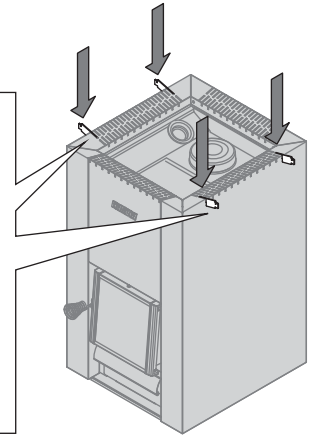

Biztonsági távolságok védőburkolattal (minden méret mm-ben)

SL/DUO	B max.
M3 SL	125
20 SL	125
20 SL Boiler	125
20 Duo	150
36 Duo	150

HARVIA

Harvia Oy
 PL12
 40951 Muurame
 Finland
www.harvia.fi
 +358 207 464 000
harvia@harvia.fi

WL425, WL525, WL725

WL475, WL575, WL775, WL585

WL530, WL580

		B min.	C min.	D min.	F
WL425/WL475	Linear 16/16	30	30	400	32
WL525/WL575	Linear 22/22	70	70	500	40
WL525/WL585	Linear 22 RS/LS				
WL530/WL580	Linear 22 ES				
WL725/WL775	Linear 28				