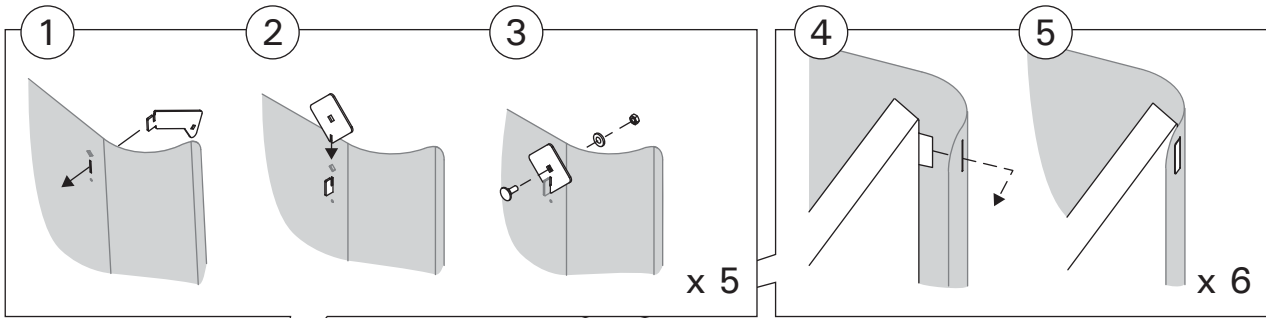

WL400, WL500, WL700, WL800

WL450, WL550, WL590, WL750, WL850

WL600, WL650

		B min.	C min.	D min.
WL400/WL450	M1, M2, M3/SL	50	50	300
WL500/WL550	20 Pro/SL/Duo, 20 Boiler, 20 SL Boiler	62	62	422
WL600/WL650	20 ES Pro/S			
WL700/WL750	26 Pro	73	73	526
WL800/WL850	36/36 Duo	90	90	700
WL500/WL590	20 RS/LS Pro	62	62	422

Biztonsági távolságok védőburkolattal (minden méret mm-ben)

SL/DUO	B max.
M3 SL	125
20 SL	125
20 SL Boiler	125
20 Duo	150
36 Duo	150

HARVIA

Harvia Oy
 PL12
 40951 Muurame
 Finland
www.harvia.fi
 +358 207 464 000
harvia@harvia.fi

WL425, WL525, WL725

WL475, WL575, WL775, WL585

WL530, WL580

		B min.	C min.	D min.	F
WL425/WL475	Linear 16/16	30	30	400	32
WL525/WL575	Linear 22/22	70	70	500	40
WL525/WL585	Linear 22 RS/LS				
WL530/WL580	Linear 22 ES				
WL725/WL775	Linear 28				