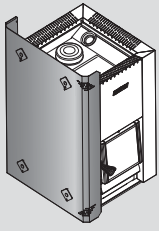

WL400, WL500, WL700, WL800

WL450, WL550, WL590, WL750, WL850

WL600, WL650

		B min.	C min.	D min.
WL400/WL450	M1, M2, M3/SL	50	50	300
WL500/WL550	20 Pro/SL/Duo, 20 Boiler, 20 SL Boiler	62	62	422
WL600/WL650	20 ES Pro/S			
WL700/WL750	26 Pro	73	73	526
WL800/WL850	36/36 Duo	90	90	700
WL500/WL590	20 RS/LS Pro	62	62	422

Biztonsági távolságok védőburkolattal (minden méret mm-ben)

SL/DUO	B max.
M3 SL	125
20 SL	125
20 SL Boiler	125
20 Duo	150
36 Duo	150

HARVIA

Harvia Oy
 PL12
 40951 Muurame
 Finland
www.harvia.fi
 +358 207 464 000
harvia@harvia.fi