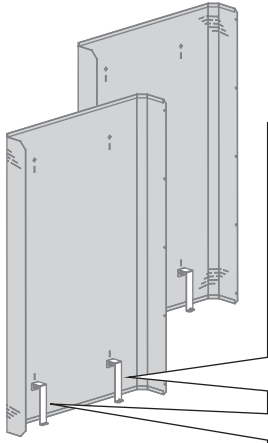

Biztonsági távolságok védőburkolattal (minden méret mm-ben)

SL/DUO	B max.
M3 SL	125
20 SL	125
20 SL Boiler	125
20 Duo	150
36 Duo	150

HARVIA

Harvia Oy
 PL12
 40951 Muurame
 Finland
www.harvia.fi
 +358 207 464 000
harvia@harvia.fi

WL425, WL525, WL725

WL475, WL575, WL775, WL585

WL530, WL580

		B min.	C min.	D min.	F
WL425/WL475	Linear 16/16	30	30	400	32
WL525/WL575	Linear 22/22	70	70	500	40
WL525/WL585	Linear 22 RS/LS				
WL530/WL580	Linear 22 ES				
WL725/WL775	Linear 28				