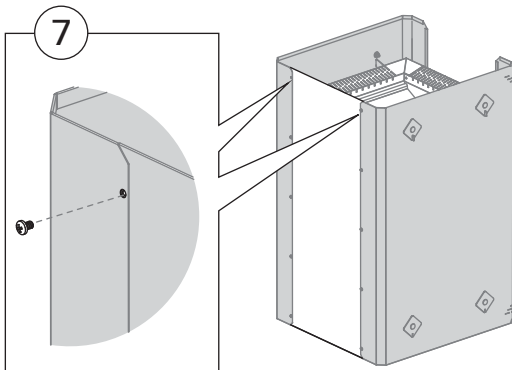

WL475, WL575, WL775, WL585