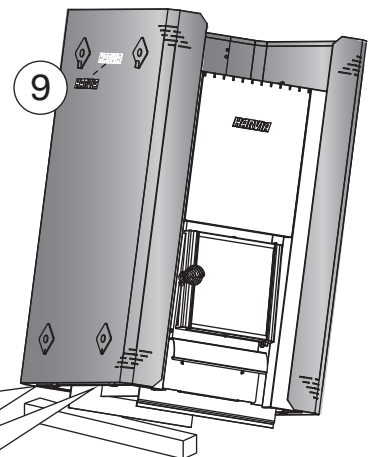

Biztonsági távolságok védőburkolattal (minden méret mm-ben)

SL/DUO	B max.
M3 SL	125
20 SL	125
20 SL Boiler	125
20 Duo	150
36 Duo	150

HARVIA

Harvia Oy
 PL12
 40951 Muurame
 Finland
www.harvia.fi
 +358 207 464 000
harvia@harvia.fi

WL425, WL525, WL725

WL475, WL575, WL775, WL585

WL530, WL580

		B min.	C min.	D min.	F
WL425/WL475	Linear 16/16	30	30	400	32
WL525/WL575	Linear 22/22	70	70	500	40
WL525/WL585	Linear 22 RS/LS				
WL530/WL580	Linear 22 ES				
WL725/WL775	Linear 28				