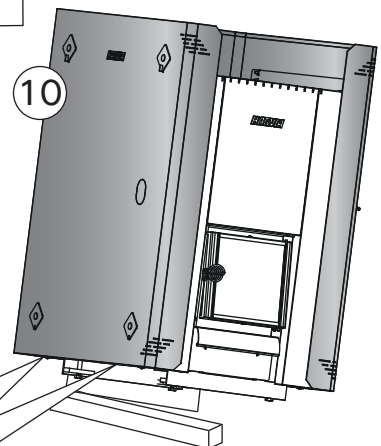

Biztonsági távolságok védőburkolattal (minden méret mm-ben)

SL/DUO	B max.
M3 SL	125
20 SL	125
20 SL Boiler	125
20 Duo	150
36 Duo	150

HARVIA

Harvia Oy
 PL12
 40951 Muurame
 Finland
www.harvia.fi
 +358 207 464 000
harvia@harvia.fi

WL425, WL525, WL725

WL475, WL575, WL775, WL585

WL530, WL580

		B min.	C min.	D min.	F
WL425/WL475	Linear 16/16	30	30	400	32
WL525/WL575	Linear 22/22	70	70	500	40
WL525/WL585	Linear 22 RS/LS				
WL530/WL580	Linear 22 ES				
WL725/WL775	Linear 28				